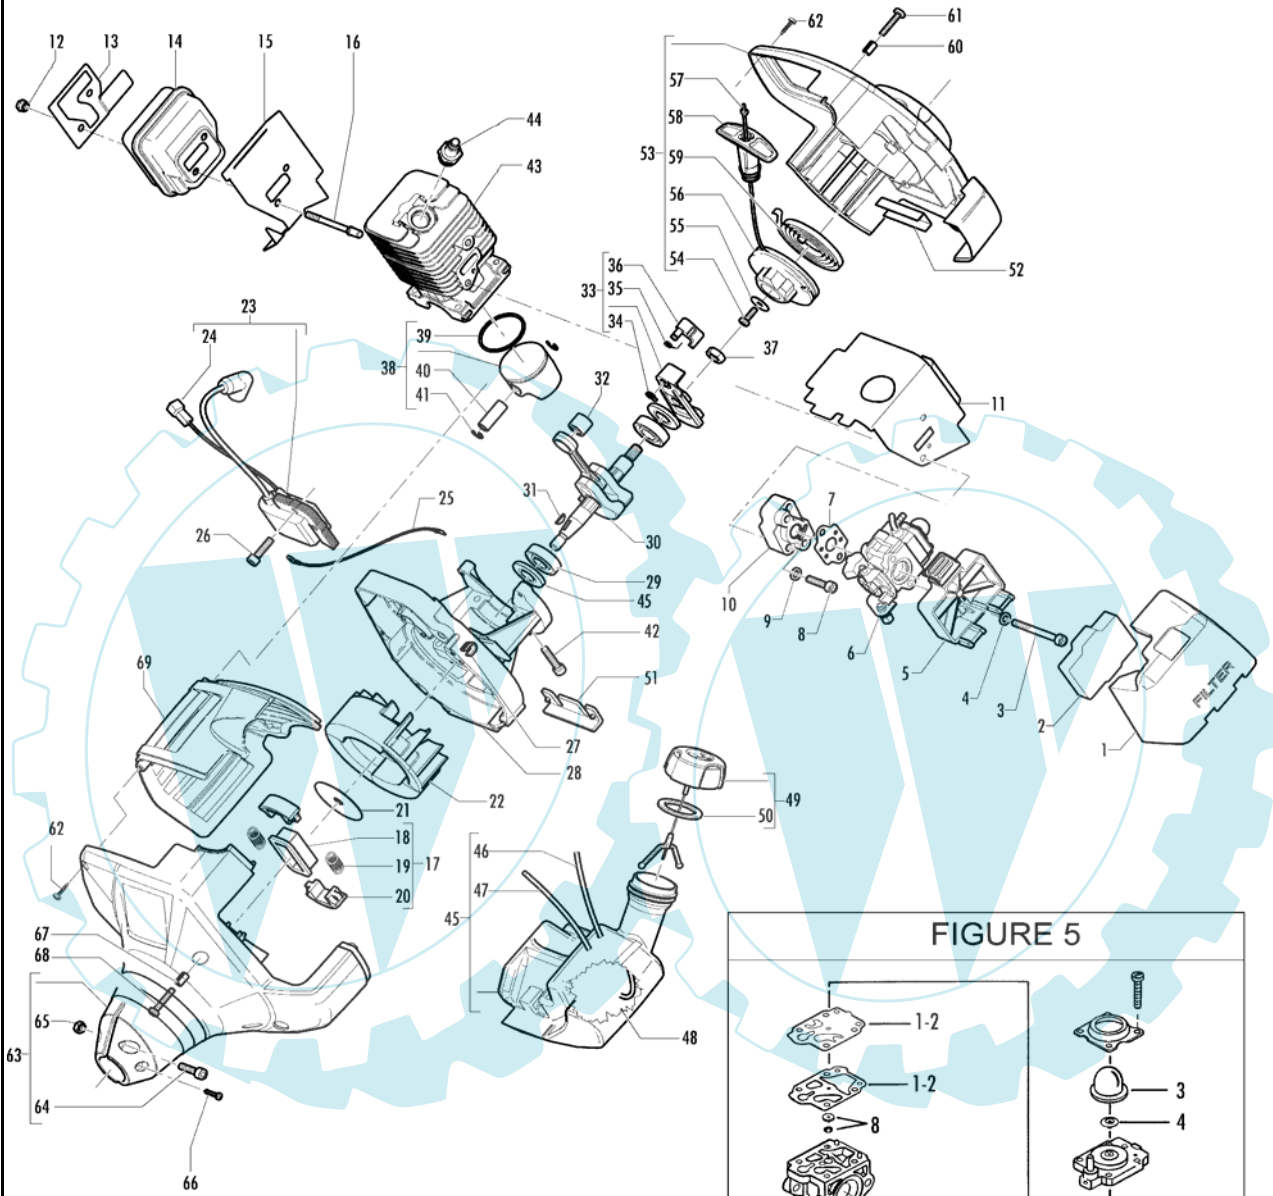

FIGURE 5

Service

FIGURE 4

Item	P/N McC	P/N ELX	Qty	DESCRIPTION
FIGURE 4				
C 1	242848	538242848	1	filter cover
A 2	242888	538242888	1	air filter
3	235808	538235808	2	screw M5x50
4	235248	538235248	2	washer M5
C 5	242847	538242847	1	filter housing
C 6		FIGURE 5	1	carburettor
A 7	242851	538242851	1	spacer gasket
8	242173	538242173	2	screw M5x30
9	235248	538235248	2	washer M5
C 10	242849	538242849	1	spacer
B 11	242860	538242860	1	cylinder gasket
12	235642	538235642	2	nut M5
13	242962	538242962	1	muffler shield
C 14	242131	538242131	1	muffler
B 15	242859	538242859	1	muffler gasket
16	242037	538242037	2	muffler stud bolt
B 17	241793	538241793	1	clutch ass'y
18	• 241789	538241789	1	clutch hub
A 19	• 241794	538241794	2	spring
20	• 241743	538241743	2	clutch shoe
21	241604	538241604	1	clutch dust shield
22	241796	538241796	1	flywheel
C 23	249387	538249387	1	ignition coil ass'y
24	• 242959	538242959	1	switch wire
25	242891	538242891	1	ground wire
26	235806	538235806	2	screw M5x20
27	242895	538242895	1	wires protection
28	242802	538242802	1	engine crankcase
C 29	241594	538241594	2	ball bearing
30	242003	538242003	1	crankshaft ass'y
C 31	227631	538227631	1	key
C 32	235742	538235742	1	needle bearing
C 33	241784	538241784	1	starter pawl ass'y
34	• 111088	538111088	1	snap ring
35	• 241782	538241782	1	spring
36	• 241781	538241781	1	pawl
37	241624	538241624	1	nut M8
C 38	248177	538248177	1	piston kit
B 39	• 240002	538240002	1	piston ring
40	• 241735	538241735	1	piston pin
41	• 235008	538235008	2	snap ring
42	235803	538235803	4	screw M5x25
C 43	242803	538242803	1	cylinder
A 44	322208	538322208	1	RDJ6J spark plug
C 45	242994	538242994	2	seals

Item	P/N McC	P/N ELX	Qty	DESCRIPTION
C 45	242889	538242889	1	fuel tank ass'y
B 46	• 229789	538229789	1	hose
B 47	• 242527	538242527	1	primer bulb hose
A 48	93720	538093720	1	fuel pickup
B 49	242484	538242484	1	fuel cap ass'y
B 50	• 236564	538236564	1	cap seal
51	242038	538242038	1	tank grommet
52	242039	538242039	1	tank grommet
C 53	242886	538242886	1	starter ass'y
54	• 241077	538241077	1	screw 4x14
55	• 241703	538241703	1	washer
B 56	• 241620	538241620	1	starter pulley
A 57	• 241746	538241746	1	starter rope
58	• 242852	538242852	1	starter handle
B 59	• 241619	538241619	1	starter spring
60	228260	538228260	3	bushing
61	241963	538241963	3	screw M4x22
62	240862	538240862	3	screw 4x18
C 63	242887	538242887	1	joint ass'y
64	• 235806	538235806	1	screw 5x20
65	• 235216	538235216	1	nut
66	229632	538229632	1	screw 3.5x13
67	241617	538241617	4	bushing
68	241963	538241963	4	screw 4x22
69	242845	538242845	1	engine cover

FIGURE 5 WALBRO WYJ358				
B	242885	538242885	1	carburetor WYJ358
A 1	• 247955	538247955	1	repair kit K20 WYJ
C 2	• 247956	538247956	1	repair kit K10 WYJ
C 3	• 225834	538225834	1	primer
C 4	• 247957	538247957	1	valve
C 5	• 247958	538247958	1	spring
C 6	• 249419	538249419	1	pumping body
C 7	• 249418	538249418	1	valve
C 8	• 249417	538249417	1	jet

A=ALTA ROTAZIONE
B=MEDIA ROTAZIONE
C=ALTA ROTAZIONE
NUOVI CODICI

A=HIGH MOVING
B=MEDIUM MOVING
C=SLOW MOVING
NEW P. NUMBERS

A=HAUTE DEMANDE
B=MOYENNE DEMANDE
C=BASSE DEMANDE
NOUVELLES REFERENCES

A=GROBE NACHFRAGE
B=MITTELMAESSIGE
C=WENIGE NACHFRAGE
NEU CODEX

The Electrolux Group. The world's No.1 choice.

Ihr Ersatzteilspezialist im Internet